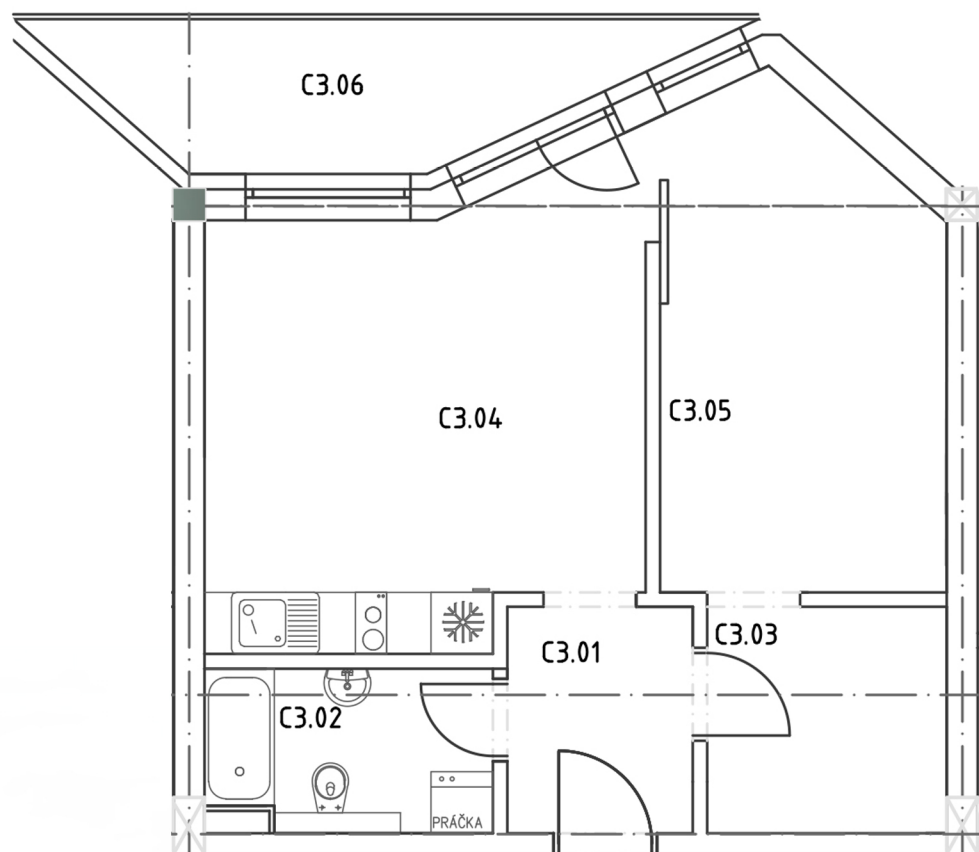

DVOJIZBOVÝ BYT  
NA 3. POSCHODÍ **C3**

Predsieň	3,96m <sup>2</sup>
Kúpeľňa	4,30m <sup>2</sup>
Šatník	5,23m <sup>2</sup>
Obývacia izba s kuchyňou	18,23m <sup>2</sup>
Obytná izba	12,64m <sup>2</sup>
Loggia	7,15m <sup>2</sup>

Výmera spolu 51,51m<sup>2</sup>

**TERRA  
— OPOY —**

**HABERL**