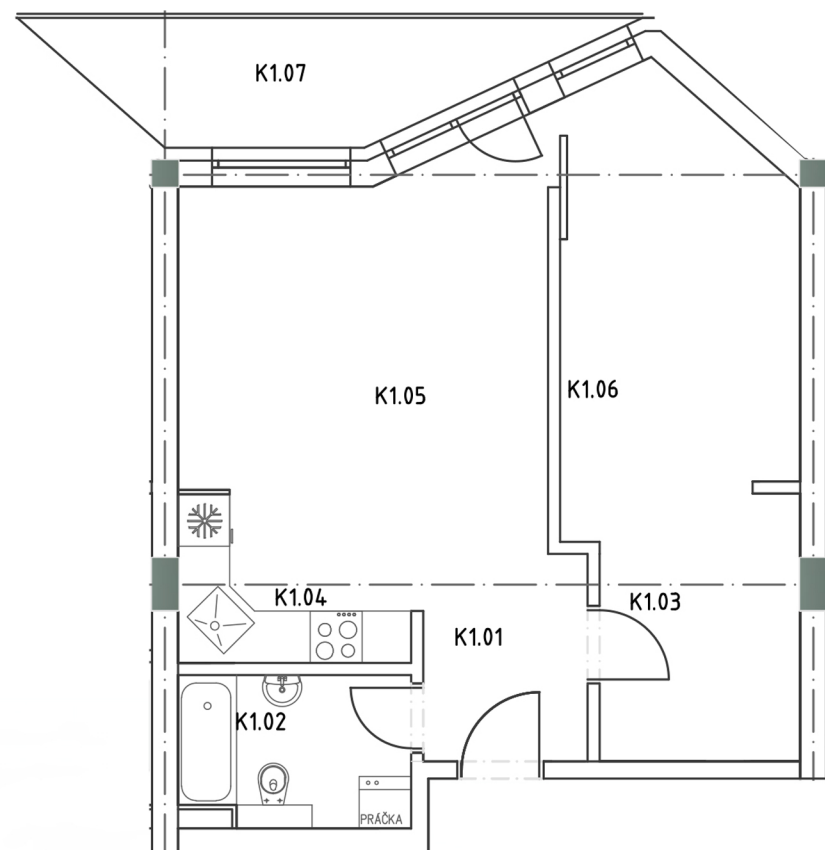

DVOJIZBOVÝ BYT **K1**  
NA 1. POSCHODÍ

Predsieň	4,56m <sup>2</sup>
Kúpeľňa	4,60m <sup>2</sup>
Obývacia izba	16,64m <sup>2</sup>
Spálňa	12,11m <sup>2</sup>
Kuchyňa	6,00m <sup>2</sup>
Šatník	7,77m <sup>2</sup>
Loggia	7,15m <sup>2</sup>

Výmera spolu 58,83m<sup>2</sup>

**TERRA  
— OPOY —**

**HABERL**